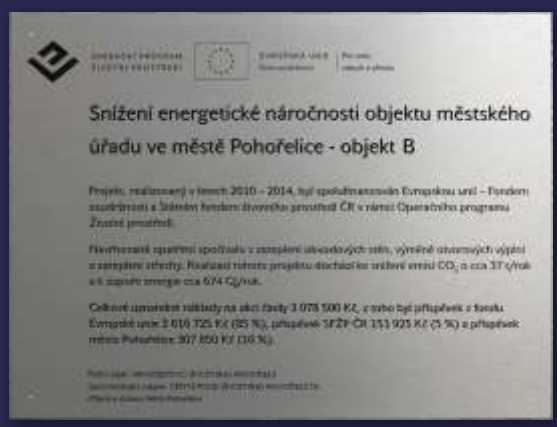

Nerezová ocel
cena od 6290,- Kč bez DPH

Bronzové pamětní tabule, jsou díky ušlechtilému materiálu a zpracování vhodnou volbou pro památkově chráněné objekty a veřejné prostory. Nabízíme variantu s písmeny vystouplými na výšku, nebo cenově dostupnější s texty gravírovanými do hloubky zalité barvou. Při volbě tohoto materiálu budete s výsledkem rozhodně spokojeni.

Bronz
cena od 5690,- Kč bez DPH

Mosaz
cena od
4290,- Kč bez DPH

Zlatá mosazná deska, krása a exkuzivita pro náročnější zákazníky.

Nejčastější volba našich zákazníků. Hliníkové eloxované tabule, jsou díky tenké vrstvě skloviny na povrchu barevně stálé a nepodléhají žádné korozi. Krásná deska z kovu za příznivou cenu v širokém barevném provedení.

- 1 zlatý elox lesk
- 2 stříbrný elox lesk
- 3 stříbrný elox imitace broušená nerez ocel
- 4 černý elox lesk

V nabídce máme i elox imitaci bronzu.

Hliník elox
cena od 2880,- Kč bez DPH

3

1

3

Gravírované plastové desky s vrchní fólií odolávající povětrnostním vlivům, nabízíme v pěti barevných provedeních.